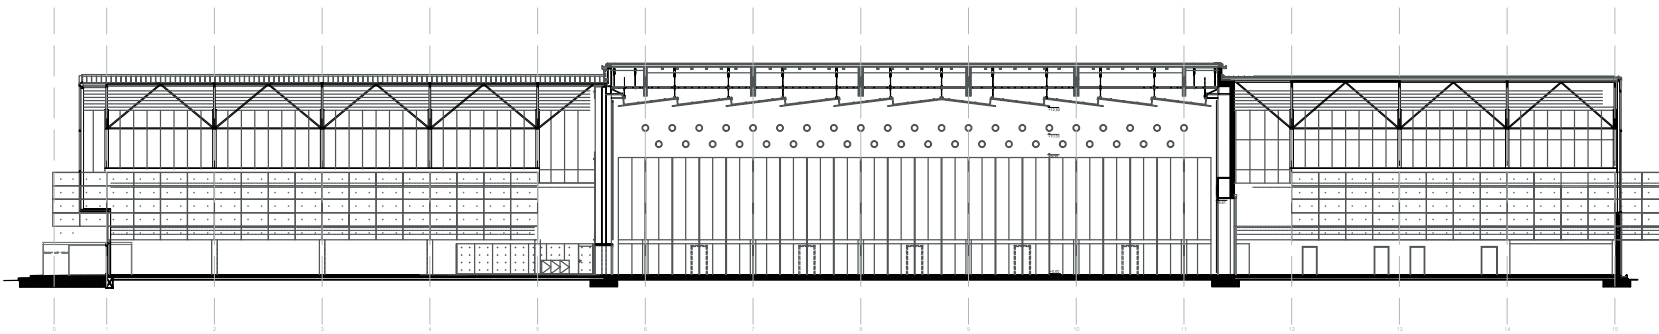

ERDGESCHOSS

LÄNGSSCHNITT

HELMUT-LIST-HALLE

NORD 47° 04' 46'' OST 15° 24' 41'' HÖHE 367M

8020 GRAZ, WAAGNER-BIRO-STRASSE 98A

WWW.HELMUT-LIST-HALLE.COM